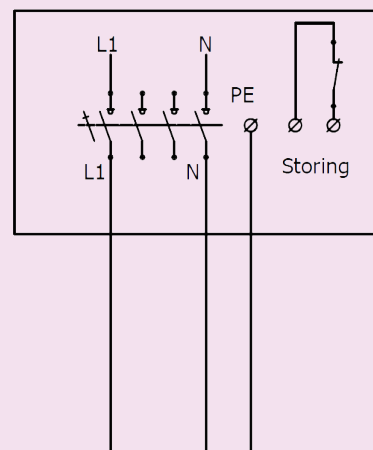

GDB = Geluiddemper. * Bij andere toerentallen bedraagt de correctie $50 \log \frac{n_0}{n_1}$ [dB]

Geluidsdruk op afstand

Maatvoering MXF

Maatvoering dakopstanden

Laag

Hoog

Aansluitschema's

MXF EC Green Basic 230V