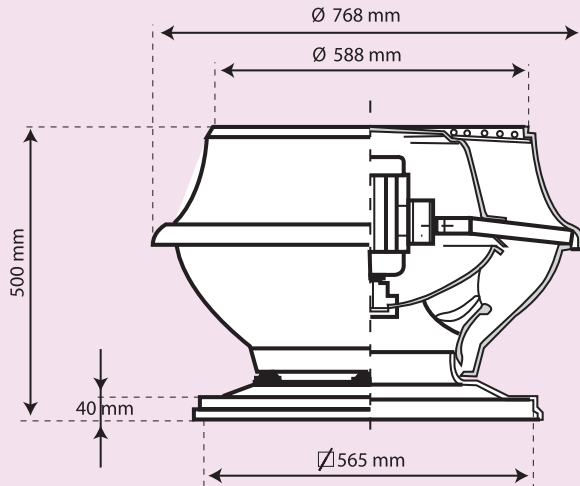

Maatvoering MXF