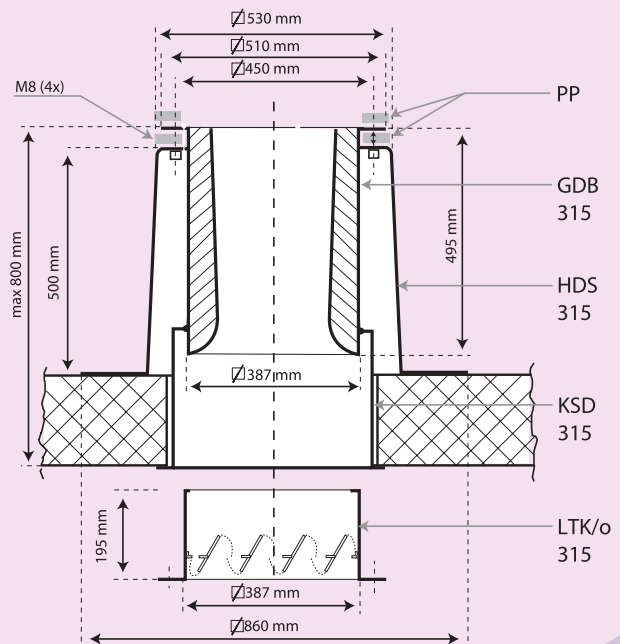

Technische specificaties

Uitsturing	230 V uitvoering								400 V uitvoering							
	Qv	P st	Toerental	Stroom	Vermogen	cos phi	SFP	Qv	P st	Toerental	Stroom	Vermogen	cos phi	SFP		
[V]	[m³/h]	[Pa]	[min⁻¹]	[A]	[kW]		[W/m³/s]	[m³/h]	[Pa]	[min⁻¹]	[A]	[kW]		[W/m³/s]		
2	636	11	346	0,15	0,016	0,46	91	632	12	360	0,15	0,022	0,24	125		
4	1.421	39	665	0,29	0,055	0,82	139	1.472	41	677	0,21	0,067	0,27	164		
6	2.227	82	992	0,72	0,157	0,95	254	2.290	90	1008	0,41	0,181	0,26	285		
8	2.900	136	1276	1,46	0,328	0,97	407	3.111	157	1340	0,75	0,385	0,22	445		
10	2.265	311	1480	2,29	0,52	0,99	826	3.166	301	1600	1,20	0,662	0,20	752		

Uitvoering	Gewicht
230 V	17 kg
400 V	18 kg

Luchtdebiet

Vermogen

Geluidsvermogens zuigzijde dB ref 10⁻¹² Watt

Ventilatortype	Toerental* [min ⁻¹]	[Hz]	125 [dB]	250 [dB]	500 [dB]	1k [dB]	2k [dB]	4k [dB]	8k [dB]
315 EC	1.600		63	68	65	66	60	56	42
315 EC + GDB 315	1.600		59	61	55	51	44	44	36

GDB = Geluiddemper. * Bij andere toerentallen bedraagt de correctie $50 \log \frac{n_0}{n_1}$ [dB]

Geluidsdruk op afstand

Maatvoering MXF

Maatvoering dakopstanden

Laag

Hoog

Aansluitschema's

MXF EC Green Basic 230V