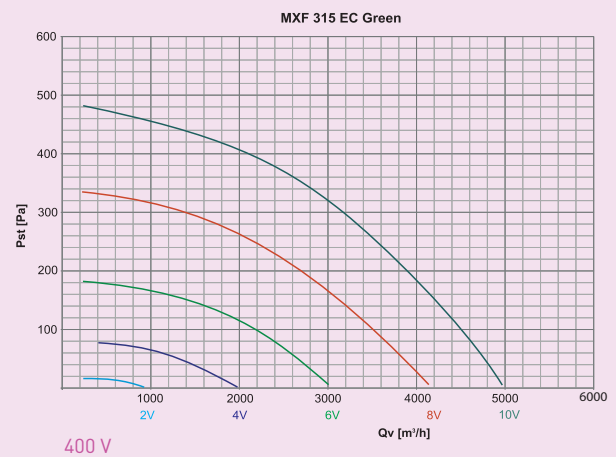

Exploded view

Onderdelen	
A	Beschermrooster
B	Motorkap
C	Bovenschaal
D	Ventilatorframe
E	EC motor + Mixed Flow waaier
F	Onderschaal
G	Voet
H	Voetplaat

Vervangingstabel MXF on/off -> MXF EC Green Basic

MXF	MXF EC Green	Stand
315/6W	MXF 315 EC Green Basic 230 V	6
315/6D	MXF 315 EC Green Basic 400 V	6
315/4W	MXF 315 EC Green Basic 230 V	9
315/4D	MXF 315 EC Green Basic 400 V	8

Technische specificaties

Uitsturing	230 V uitvoering								400 V uitvoering							
	Qv	P st	Toerental	Stroom	Vermogen	cos phi	SFP	Qv	P st	Toerental	Stroom	Vermogen	cos phi	SFP		
[V]	[m³/h]	[Pa]	[min⁻¹]	[A]	[kW]		[W/m³/s]	[m³/h]	[Pa]	[min⁻¹]	[A]	[kW]		[W/m³/s]		
2	636	11	346	0,15	0,016	0,46	91	632	12	360	0,15	0,022	0,24	125		
4	1.421	39	665	0,29	0,055	0,82	139	1.472	41	677	0,21	0,067	0,27	164		
6	2.227	82	992	0,72	0,157	0,95	254	2.290	90	1008	0,41	0,181	0,26	285		
8	2.900	136	1276	1,46	0,328	0,97	407	3.111	157	1340	0,75	0,385	0,22	445		
10	2.265	311	1480	2,29	0,52	0,99	826	3.166	301	1600	1,20	0,662	0,20	752		

Uitvoering	Gewicht
230 V	17 kg
400 V	18 kg

Luchtdebiet

Vermogen

Geluidsvermogens zuigzijde dB ref 10⁻¹² Watt

Ventilatortype	Toerental* [min ⁻¹]	[Hz]	125 [dB]	250 [dB]	500 [dB]	1k [dB]	2k [dB]	4k [dB]	8k [dB]
315 EC	1.600		63	68	65	66	60	56	42
315 EC + GDB 315	1.600		59	61	55	51	44	44	36