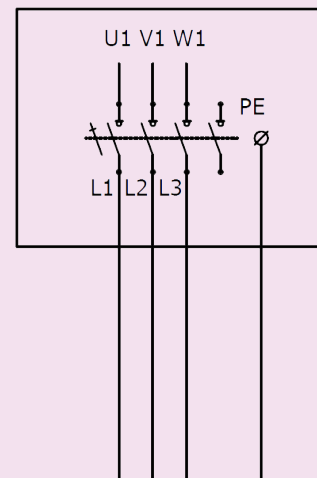

MXF EC Green Basic 400V

Meer informatie

T +31(0)38 33 70 833

Ned Air bv

F +31(0)38 33 22 750

Constructieweg 49

E info@nedair.nl

8263 BC Kampen

I www.nedair.nl