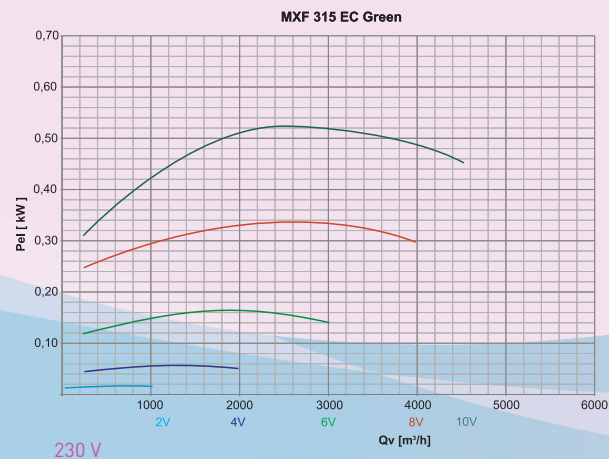

Technische specificaties

Uitsturing	230 V uitvoering								400 V uitvoering							
	Qv	P st	Toerental	Stroom	Vermogen	cos phi	SFP	Qv	P st	Toerental	Stroom	Vermogen	cos phi	SFP		
[V]	[m³/h]	[Pa]	[min⁻¹]	[A]	[kW]		[W/m³/s]	[m³/h]	[Pa]	[min⁻¹]	[A]	[kW]		[W/m³/s]		
2	636	11	346	0,15	0,016	0,46	91	632	12	360	0,15	0,022	0,24	125		
4	1.421	39	665	0,29	0,055	0,82	139	1.472	41	677	0,21	0,067	0,27	164		
6	2.227	82	992	0,72	0,157	0,95	254	2.290	90	1008	0,41	0,181	0,26	285		
8	2.900	136	1276	1,46	0,328	0,97	407	3.111	157	1340	0,75	0,385	0,22	445		
10	2.265	311	1480	2,29	0,52	0,99	826	3.166	301	1600	1,20	0,662	0,20	752		

Uitvoering	Gewicht
230 V	17 kg
400 V	18 kg

Luchtdebiet

Vermogen

Geluidsvermogens zuigzijde dB ref 10⁻¹² Watt

Ventilatortype	Toerental* [min ⁻¹]	[Hz]	125 [dB]	250 [dB]	500 [dB]	1k [dB]	2k [dB]	4k [dB]	8k [dB]
315 EC	1.600		63	68	65	66	60	56	42
315 EC + GDB 315	1.600		59	61	55	51	44	44	36

GDB = Geluiddemper. * Bij andere toerentallen bedraagt de correctie $50 \log \frac{n_0}{n_1}$ [dB]

Geluidsdruk op afstand

Maatvoering MXF

Maatvoering dakopstanden

Laag

Hoog

Aansluitschema's

MXF EC Green Basic 230V