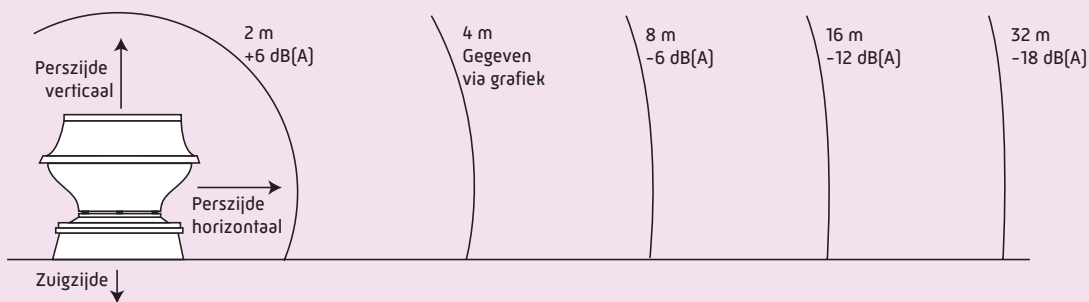

Geluidsvermogens zuigzijde dB ref 10⁻¹² Watt

Ventilatortype	Toerental* [min⁻¹]	[Hz]	125 [dB]	250 [dB]	500 [dB]	1k [dB]	2k [dB]	4k [dB]	8k [dB]
315 EC	1.600		63	68	65	66	60	56	42
315 EC + GDB 315	1.600		59	61	55	51	44	44	36

GDB = Geluiddemper. * Bij andere toerentallen bedraagt de correctie $50 \log \frac{n_0}{n_1}$ [dB]

Geluidsdruk op afstand