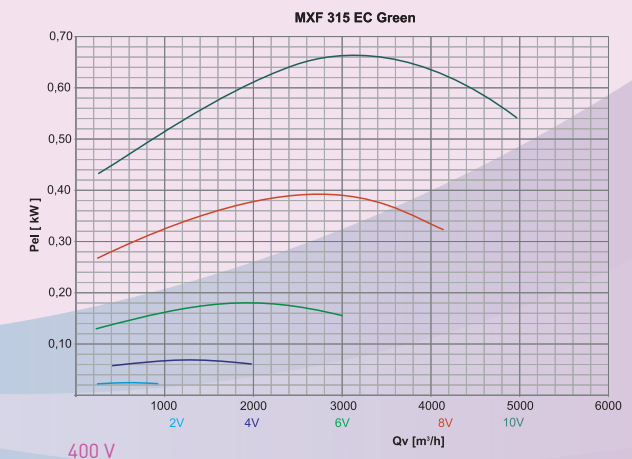

Technische specificaties

Uitsturing	230 V uitvoering								400 V uitvoering							
	Qv	P st	Toerental	Stroom	Vermogen	cos phi	SFP	Qv	P st	Toerental	Stroom	Vermogen	cos phi	SFP		
[V]	[m³/h]	[Pa]	[min⁻¹]	[A]	[kW]		[W/m³/s]	[m³/h]	[Pa]	[min⁻¹]	[A]	[kW]		[W/m³/s]		
2	636	11	346	0,15	0,016	0,46	91	632	12	360	0,15	0,022	0,24	125		
4	1.421	39	665	0,29	0,055	0,82	139	1.472	41	677	0,21	0,067	0,27	164		
6	2.227	82	992	0,72	0,157	0,95	254	2.290	90	1008	0,41	0,181	0,26	285		
8	2.900	136	1276	1,46	0,328	0,97	407	3.111	157	1340	0,75	0,385	0,22	445		
10	2.265	311	1480	2,29	0,52	0,99	826	3.166	301	1600	1,20	0,662	0,20	752		

Uitvoering	Gewicht
230 V	17 kg
400 V	18 kg

Luchtdebiet

Vermogen

Geluidsvermogens zuigzijde dB ref 10⁻¹² Watt

Ventilatortype	Toerental* [min ⁻¹]	[Hz]	125 [dB]	250 [dB]	500 [dB]	1k [dB]	2k [dB]	4k [dB]	8k [dB]
315 EC	1.600		63	68	65	66	60	56	42
315 EC + GDB 315	1.600		59	61	55	51	44	44	36

GDB = Geluiddemper. * Bij andere toerentallen bedraagt de correctie $50 \log \frac{n_0}{n_1}$ [dB]

Geluidsdruk op afstand

Maatvoering MXF

Maatvoering dakopstanden

Laag

Hoog

Aansluitschema's

MXF EC Green Basic 230V