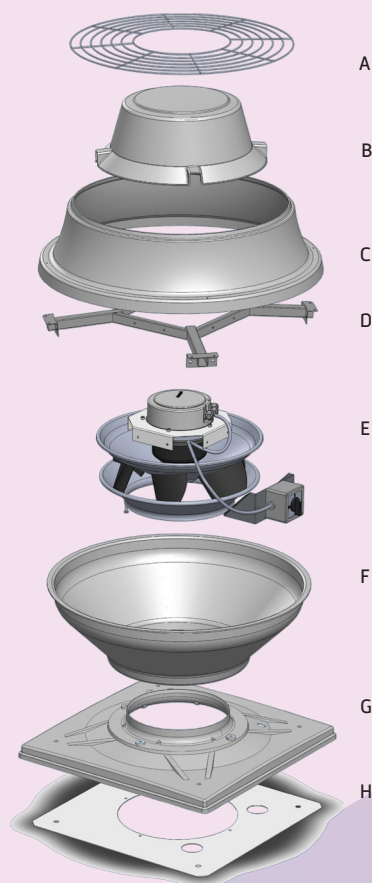

Belangrijkste eigenschappen

Energiezuinige EC-uitvoering (Electronically Commutated)
Laag geluidsniveau vanwege unieke mixed flow waaier
Aan/Uit variant van EC Green
Instelbare gewenste luchthoeveelheid
Hoog ventilatorrendement; ErP 2018 Ready
Bestand tegen alle weersinvloeden
Opgebouwd uit hoogwaardig HDPE (High Density Poly Ethylene)
100% recyclebaar

Exploded view

Onderdelen	
A	Beschermrooster
B	Motorkap
C	Bovenschaal
D	Ventilatorframe
E	EC motor + Mixed Flow waaier
F	Onderschaal
G	Voet
H	Voetplaat

Vervangingstabel MXF on/off -> MXF EC Green Basic

MXF	MXF EC Green	Stand
315/6W	MXF 315 EC Green Basic 230 V	6
315/6D	MXF 315 EC Green Basic 400 V	6
315/4W	MXF 315 EC Green Basic 230 V	9
315/4D	MXF 315 EC Green Basic 400 V	8

Technische specificaties

Uitsturing	230 V uitvoering								400 V uitvoering							
	Qv	P st	Toerental	Stroom	Vermogen	cos phi	SFP	Qv	P st	Toerental	Stroom	Vermogen	cos phi	SFP		
[V]	[m³/h]	[Pa]	[min⁻¹]	[A]	[kW]		[W/m³/s]	[m³/h]	[Pa]	[min⁻¹]	[A]	[kW]		[W/m³/s]		
2	636	11	346	0,15	0,016	0,46	91	632	12	360	0,15	0,022	0,24	125		
4	1.421	39	665	0,29	0,055	0,82	139	1.472	41	677	0,21	0,067	0,27	164		
6	2.227	82	992	0,72	0,157	0,95	254	2.290	90	1008	0,41	0,181	0,26	285		
8	2.900	136	1276	1,46	0,328	0,97	407	3.111	157	1340	0,75	0,385	0,22	445		
10	2.265	311	1480	2,29	0,52	0,99	826	3.166	301	1600	1,20	0,662	0,20	752		