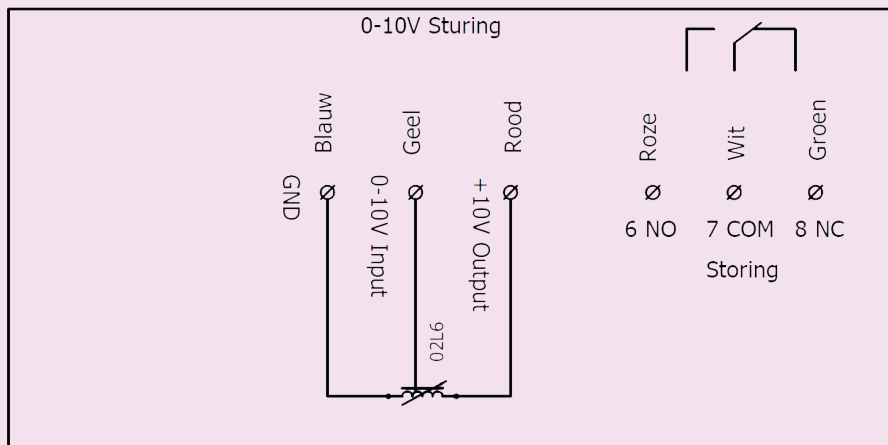

MXF EC Green Basic 400V

Meer informatie

T +31(0)38 33 70 833

Ned Air bv

F +31(0)38 33 22 750

Constructieweg 49

E info@nedair.nl

8263 BC Kampen

I www.nedair.nl