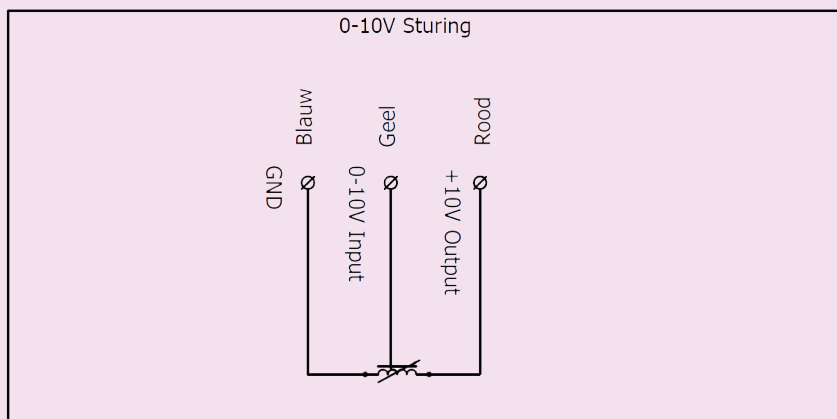

Technische specificaties

Uitsturing	230 V uitvoering								400 V uitvoering							
	Qv	P st	Toerental	Stroom	Vermogen	cos phi	SFP	Qv	P st	Toerental	Stroom	Vermogen	cos phi	SFP		
[V]	[m³/h]	[Pa]	[min⁻¹]	[A]	[kW]		[W/m³/s]	[m³/h]	[Pa]	[min⁻¹]	[A]	[kW]		[W/m³/s]		
2	636	11	346	0,15	0,016	0,46	91	632	12	360	0,15	0,022	0,24	125		
4	1.421	39	665	0,29	0,055	0,82	139	1.472	41	677	0,21	0,067	0,27	164		
6	2.227	82	992	0,72	0,157	0,95	254	2.290	90	1008	0,41	0,181	0,26	285		
8	2.900	136	1276	1,46	0,328	0,97	407	3.111	157	1340	0,75	0,385	0,22	445		
10	2.265	311	1480	2,29	0,52	0,99	826	3.166	301	1600	1,20	0,662	0,20	752		

GDB = Geluiddemper. * Bij andere toerentallen bedraagt de correctie $50 \log \frac{n_0}{n_1}$ [dB]

Geluidsdruk op afstand

Maatvoering MXF

Maatvoering dakopstanden

Laag

Hoog

Aansluitschema's

MXF EC Green Basic 230V