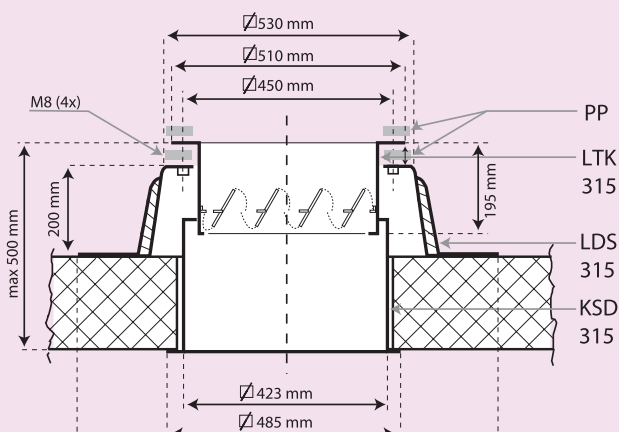

Technische specificaties

Uitsturing	230 V uitvoering								400 V uitvoering							
	Qv	P st	Toerental	Stroom	Vermogen	cos phi	SFP	Qv	P st	Toerental	Stroom	Vermogen	cos phi	SFP		
[V]	[m³/h]	[Pa]	[min⁻¹]	[A]	[kW]		[W/m³/s]	[m³/h]	[Pa]	[min⁻¹]	[A]	[kW]		[W/m³/s]		
2	636	11	346	0,15	0,016	0,46	91	632	12	360	0,15	0,022	0,24	125		
4	1.421	39	665	0,29	0,055	0,82	139	1.472	41	677	0,21	0,067	0,27	164		
6	2.227	82	992	0,72	0,157	0,95	254	2.290	90	1008	0,41	0,181	0,26	285		
8	2.900	136	1276	1,46	0,328	0,97	407	3.111	157	1340	0,75	0,385	0,22	445		
10	2.265	311	1480	2,29	0,52	0,99	826	3.166	301	1600	1,20	0,662	0,20	752		

GDB = Geluiddemper. * Bij andere toerentallen bedraagt de correctie $50 \log \frac{n_0}{n_1}$ [dB]

Geluidsdruk op afstand

Maatvoering MXF

Maatvoering dakopstanden

Laag

Hoog

Aansluitschema's

MXF EC Green Basic 230V