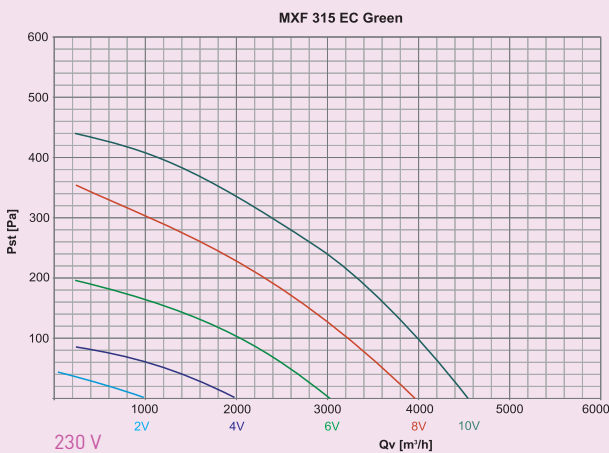

Exploded view

Onderdelen	
A	Beschermrooster
B	Motorkap
C	Bovenschaal
D	Ventilatorframe
E	EC motor + Mixed Flow waaier
F	Onderschaal
G	Voet
H	Voetplaat

Vervangingstabel MXF on/off -> MXF EC Green Basic

MXF	MXF EC Green	Stand
315/6W	MXF 315 EC Green Basic 230 V	6
315/6D	MXF 315 EC Green Basic 400 V	6
315/4W	MXF 315 EC Green Basic 230 V	9
315/4D	MXF 315 EC Green Basic 400 V	8

Technische specificaties

Uitsturing	230 V uitvoering								400 V uitvoering							
	Qv	P st	Toerental	Stroom	Vermogen	cos phi	SFP	Qv	P st	Toerental	Stroom	Vermogen	cos phi	SFP		
[V]	[m³/h]	[Pa]	[min⁻¹]	[A]	[kW]		[W/m³/s]	[m³/h]	[Pa]	[min⁻¹]	[A]	[kW]		[W/m³/s]		
2	636	11	346	0,15	0,016	0,46	91	632	12	360	0,15	0,022	0,24	125		
4	1.421	39	665	0,29	0,055	0,82	139	1.472	41	677	0,21	0,067	0,27	164		
6	2.227	82	992	0,72	0,157	0,95	254	2.290	90	1008	0,41	0,181	0,26	285		
8	2.900	136	1276	1,46	0,328	0,97	407	3.111	157	1340	0,75	0,385	0,22	445		
10	2.265	311	1480	2,29	0,52	0,99	826	3.166	301	1600	1,20	0,662	0,20	752		

Uitvoering	Gewicht
230 V	17 kg
400 V	18 kg

Luchtdebiet

Vermogen

Geluidsvermogens zuigzijde dB ref 10⁻¹² Watt

Ventilatortype	Toerental* [min ⁻¹]	[Hz]	125 [dB]	250 [dB]	500 [dB]	1k [dB]	2k [dB]	4k [dB]	8k [dB]
315 EC	1.600		63	68	65	66	60	56	42
315 EC + GDB 315	1.600		59	61	55	51	44	44	36