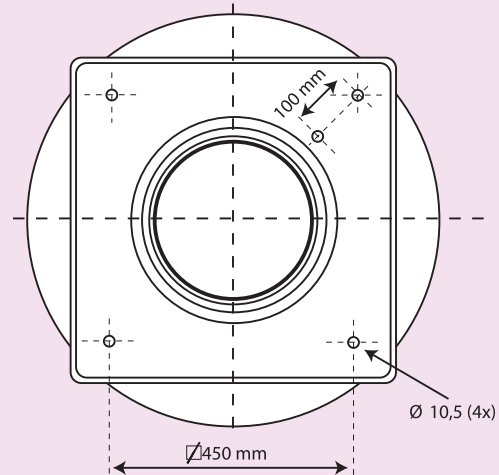

Maatvoering MXF