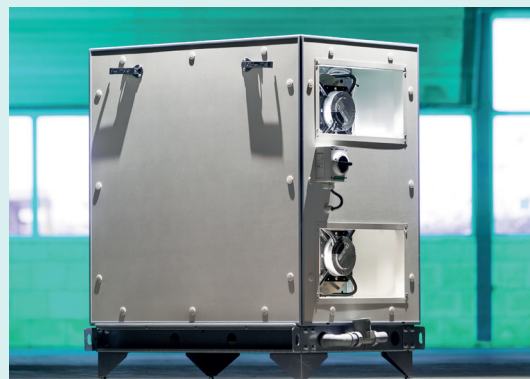

Belangrijkste eigenschappen

- Compacte bouw voor interne plaatsing
- Grote luchthoeveelheid bij een optimale kastmaat
- Horizontale kanaalaansluitingen: kops in, kops uit
- Andere kanaalaansluitingen mogelijk op aanvraag
- Modulair bouwprincipe uit te breiden met diverse opties
- Ter plaatse op te bouwen
- Uitgevoerd met dubbele lekbak en sifons voor extreme condities
- Solide behuizing en hoge isolatiewaarde

Standaard

Standaard

- 1 Filter F7
- 2 Filter M5
- 3 WTW met bypass
- 4 Ventilator

Opties

- 5 Luchtklep
- 6 Voorverwarmer elektrisch
- 7 Voorverwarmer water
- 8 Change over
- 9 Koeler water
- 10 Koeler DX
- 11 Naverwarmer water
- 12 Naverwarmer elektrisch
- 13 Geluiddemper
- 14 F9 filter
- 15 Plenum
- 16 Verhoogde poten

Extended CompactLine

Technische specificaties

Type	Werkdebiet @n 90 % [m³/h]	Lengte [mm]	Breedte [mm]	Hoogte [mm]	Hoogte frame [mm]	Elektrische aansluiting [-]	Externe druk nominaal [Pa]	Vermogen [kW]	Gewicht [kg]
1100	300 - 1100	1050	700	1050	100	230V 16A 1f + N	300	0,60	300