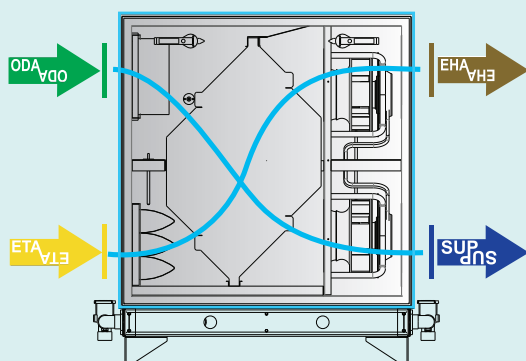

Technische specificaties

Type	Werkdebiet @n 90 % [m³/h]	Lengte [mm]	Breedte [mm]	Hoogte [mm]	Hoogte frame [mm]	Elektrische aansluiting [-]	Externe druk nominaal [Pa]	Vermogen [kW]	Gewicht [kg]
1100	300 - 1100	1050	700	1050	100	230V 16A 1f + N	300	0,60	300

Geluidsvermogen

Type	Oktaafband	Hz	63	125	250	500	1000	2000	4000	8000
1100	ODA (buitenlucht)	dB	70	72	76	72	68	65	65	58
1100	SUP (toevoer)	dB	73	75	79	75	71	68	68	62
1100	ETA (retour)	dB	72	74	78	74	70	66	66	60
1100	EHA (afvoer)	dB	74	77	81	77	72	69	69	63

Kastwanddemping

Frequentie	Hz	63	125	250	500	1000	2000	4000	8000
R-waarden	dB	19	15	21	23	19	31	40	47

Kanaalaansluitopties

Standaard met zijaansluitingen