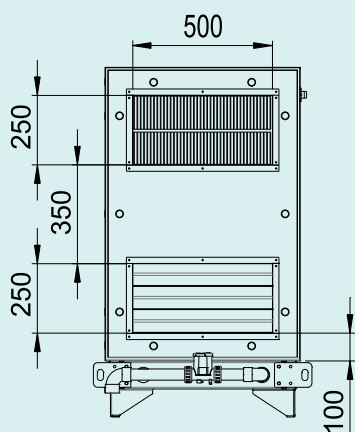

Extended CompactLine

Technische specificaties

Type	Werkdebiet @n 90 % [m³/h]	Lengte [mm]	Breedte [mm]	Hoogte [mm]	Hoogte frame [mm]	Elektrische aansluiting [-]	Externe druk nominaal [Pa]	Vermogen [kW]	Gewicht [kg]
1100	300 - 1100	1050	700	1050	100	230V 16A 1f + N	300	0,60	300

* Afhankelijk van de situatie kiest u voor boven- en/of zijaansluitingen.

Maatvoering

bovenaanzicht met bovenaansluiting

linkeraanzicht

bedieningszijde

rechteraanzicht

onderaanzicht

Meer informatie