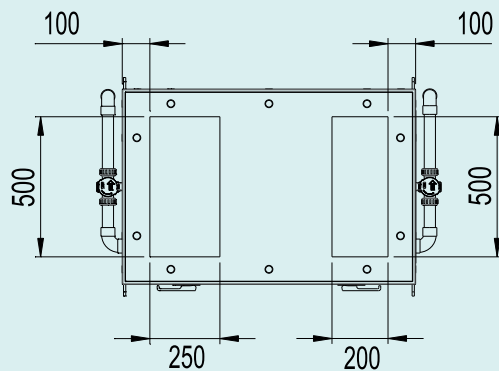

Extended CompactLine

Technische specificaties

Type	Werkdebiet @n 90 % [m³/h]	Lengte [mm]	Breedte [mm]	Hoogte [mm]	Hoogte frame [mm]	Elektrische aansluiting [-]	Externe druk nominaal [Pa]	Vermogen [kW]	Gewicht [kg]
1100	300 - 1100	1050	700	1050	100	230V 16A 1f + N	300	0,60	300

* Afhankelijk van de situatie kiest u voor boven- en/of zijaansluitingen.

Maatvoering

bovenaanzicht met bovenaansluiting

linkeraanzicht

bedieningszijde

rechteraanzicht

onderaanzicht

Meer informatie