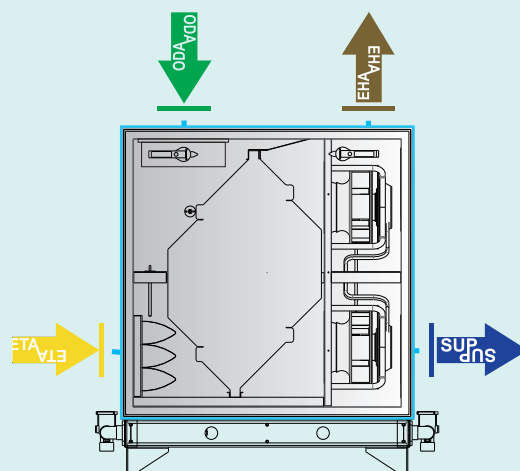

Extended CompactLine

Technische specificaties

Type	Werkdebiet @n 90 % [m³/h]	Lengte [mm]	Breedte [mm]	Hoogte [mm]	Hoogte frame [mm]	Elektrische aansluiting [-]	Externe druk nominaal [Pa]	Vermogen [kW]	Gewicht [kg]
1100	300 - 1100	1050	700	1050	100	230V 16A 1f + N	300	0,60	300

Kastwanddemping

Frequentie	Hz	63	125	250	500	1000	2000	4000	8000
R-waarden	dB	19	15	21	23	19	31	40	47

Kanaalaansluitopties

Standaard met zijaansluitingen

Andere aansluitopties*

-  Buitenlucht aanzuig [ODA]
-  Retour uit de ruimte [ETA]
-  Afblaas naar buiten [EHA]
-  Toevoer naar ruimte [SUP]

* Afhankelijk van de situatie kiest u voor boven- en/of zijaansluitingen.

Maatvoering

bovenaanzicht met bovenaansluiting

linkeraanzicht

bedieningszijde

rechteraanzicht

onderaanzicht

Meer informatie