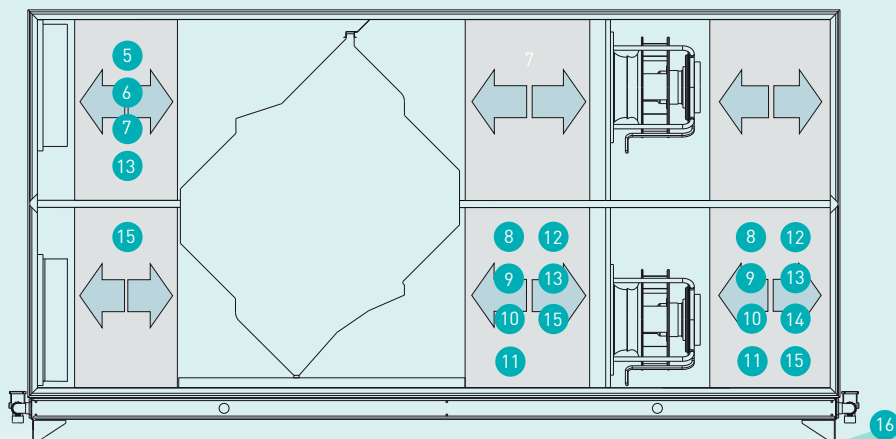

Belangrijkste eigenschappen

- Compacte bouw voor interne plaatsing
- Grote luchthoeveelheid bij een optimale kastmaat
- Horizontale kanaalaansluitingen: kops in, kops uit
- Andere kanaalaansluitingen mogelijk op aanvraag
- Modulair bouwprincipe uit te breiden met diverse opties
- Ter plaatse op te bouwen
- Uitgevoerd met dubbele lekbak en sifons voor extreme condities
- Solide behuizing en hoge isolatiewaarde

Standaard

Standaard

- 1 Filter F7
- 2 Filter M5
- 3 WTW met bypass
- 4 Ventilator

Opties

- 5 Luchtklep
- 6 Voorverwarmer elektrisch
- 7 Voorverwarmer water
- 8 Change over
- 9 Koeler water
- 10 Koeler DX
- 11 Naverwarmer water
- 12 Naverwarmer elektrisch
- 13 Geluiddemper
- 14 F9 filter
- 15 Plenum
- 16 Verhoogde poten

Extended CompactLine

Technische specificaties

Type	Werkdebiet @n 90 % [m³/h]	Lengte [mm]	Breedte [mm]	Hoogte [mm]	Hoogte frame [mm]	Elektrische aansluiting [-]	Externe druk nominaal [Pa]	Vermogen [kW]	Gewicht [kg]
1100	300 - 1100	1050	700	1050	100	230V 16A 1f + N	300	0,60	300