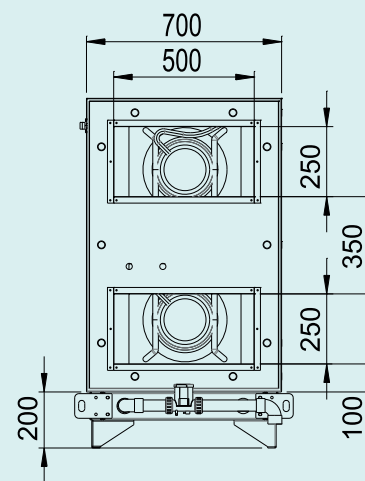

Extended CompactLine

Technische specificaties

Type	Werkdebiet @n 90 % [m³/h]	Lengte [mm]	Breedte [mm]	Hoogte [mm]	Hoogte frame [mm]	Elektrische aansluiting [-]	Externe druk nominaal [Pa]	Vermogen [kW]	Gewicht [kg]
1100	300 - 1100	1050	700	1050	100	230V 16A 1f + N	300	0,60	300

* Afhankelijk van de situatie kiest u voor boven- en/of zijaansluitingen.

Maatvoering

bovenaanzicht met bovenaansluiting

linkeraanzicht

bedieningszijde

rechteraanzicht

onderaanzicht

Meer informatie