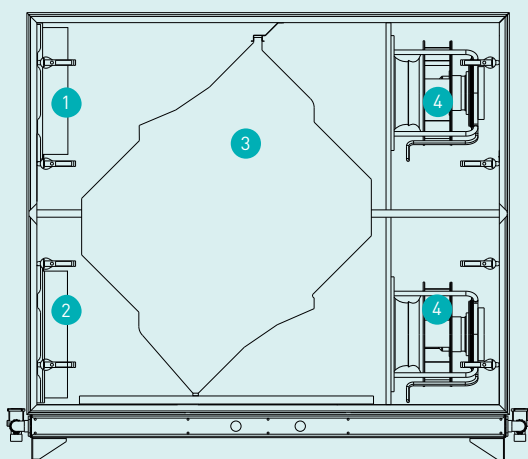

Belangrijkste eigenschappen

- Compacte bouw voor interne plaatsing
- Grote luchthoeveelheid bij een optimale kastmaat
- Horizontale kanaalaansluitingen: kops in, kops uit
- Andere kanaalaansluitingen mogelijk op aanvraag
- Modulair bouwprincipe uit te breiden met diverse opties
- Ter plaatse op te bouwen
- Uitgevoerd met dubbele lekbak en sifons voor extreme condities
- Solide behuizing en hoge isolatiewaarde

Standaard

Standaard

- 1 Filter F7
- 2 Filter M5
- 3 WTW met bypass
- 4 Ventilator

Opties

- 5 Luchtklep
- 6 Voorverwarmer elektrisch
- 7 Voorverwarmer water
- 8 Change over
- 9 Koeler water
- 10 Koeler DX
- 11 Naverwarmer water
- 12 Naverwarmer elektrisch
- 13 Geluiddemper
- 14 F9 filter
- 15 Plenum
- 16 Verhoogde poten

Extended CompactLine

Technische specificaties

Type	Werkdebiet @n 90 % [m³/h]	Lengte [mm]	Breedte [mm]	Hoogte [mm]	Hoogte frame [mm]	Elektrische aansluiting [-]	Externe druk nominaal [Pa]	Vermogen [kW]	Gewicht [kg]
1100	300 - 1100	1050	700	1050	100	230V 16A 1f + N	300	0,60	300