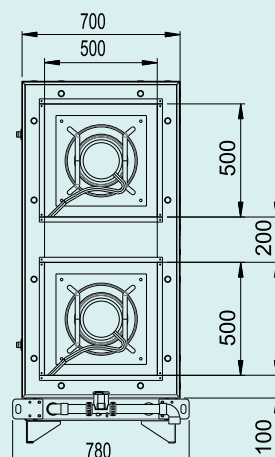

Extended CompactLine

Technische specificaties

Type	Werkdebiet @n 90 % [m³/h]	Lengte [mm]	Breedte [mm]	Hoogte [mm]	Hoogte frame [mm]	Elektrische aansluiting [-]	Externe druk nominaal [Pa]	Vermogen [kW]	Gewicht [kg]
1900	600 - 1900	1750	700	1400	100	400V 16A 3f + N	300	1,00	500

* Afhankelijk van de situatie kiest u voor boven- en/of zijansluitingen.

Maatvoering

bovenaanzicht met bovenaansluiting

linkeraanzicht

bedieningszijde

rechteraanzicht

onderaanzicht

Meer informatie