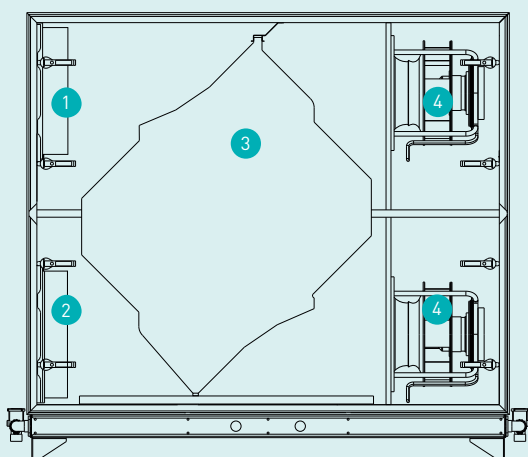

Belangrijkste eigenschappen

- Compacte bouw voor interne plaatsing
- Grote luchthoeveelheid bij een optimale kastmaat
- Horizontale kanaalaansluitingen: kops in, kops uit
- Andere kanaalaansluitingen mogelijk op aanvraag
- Modulair bouwprincipe uit te breiden met diverse opties
- Ter plaatse op te bouwen
- Uitgevoerd met dubbele lekbak en sifons voor extreme condities
- Solide behuizing en hoge isolatiewaarde

Standaard

Standaard

- 1 Filter F7
- 2 Filter M5
- 3 WTW met bypass
- 4 Ventilator

Opties

- 5 Luchtklep
- 6 Voorverwarmer elektrisch
- 7 Voorverwarmer water
- 8 Change over
- 9 Koeler water
- 10 Koeler DX
- 11 Naverwarmer water
- 12 Naverwarmer elektrisch
- 13 Geluiddemper
- 14 F9 filter
- 15 Plenum
- 16 Verhoogde poten

Extended CompactLine

Technische specificaties

Type	Werkdebiet @n 90 % [m³/h]	Lengte [mm]	Breedte [mm]	Hoogte [mm]	Hoogte frame [mm]	Elektrische aansluiting [-]	Externe druk nominaal [Pa]	Vermogen [kW]	Gewicht [kg]
1900	600 - 1900	1750	700	1400	100	400V 16A 3f + N	300	1,00	500