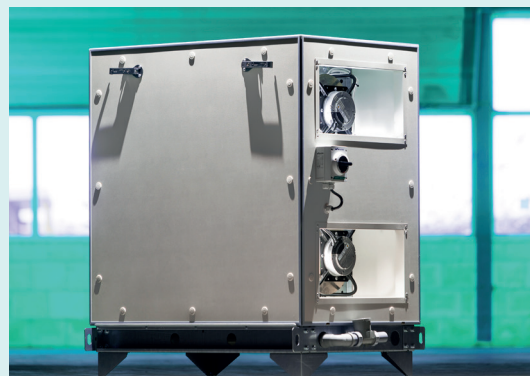

Belangrijkste eigenschappen

- Compacte bouw voor interne plaatsing
- Grote luchthoeveelheid bij een optimale kastmaat
- Horizontale kanaalaansluitingen: kops in, kops uit
- Andere kanaalaansluitingen mogelijk op aanvraag
- Modulair bouwprincipe uit te breiden met diverse opties
- Ter plaatse op te bouwen
- Uitgevoerd met dubbele lekbak en sifons voor extreme condities
- Solide behuizing en hoge isolatiewaarde

Standaard

Standaard

- 1 Filter F7
- 2 Filter M5
- 3 WTW met bypass
- 4 Ventilator

Opties

- 5 Luchtklep
- 6 Voorverwarmer elektrisch
- 7 Voorverwarmer water
- 8 Change over
- 9 Koeler water
- 10 Koeler DX
- 11 Naverwarmer water
- 12 Naverwarmer elektrisch
- 13 Geluiddemper
- 14 F9 filter
- 15 Plenum
- 16 Verhoogde poten

Extended CompactLine

Technische specificaties

Type	Werkdebiet @n 90 % [m³/h]	Lengte [mm]	Breedte [mm]	Hoogte [mm]	Hoogte frame [mm]	Elektrische aansluiting [-]	Externe druk nominaal [Pa]	Vermogen [kW]	Gewicht [kg]
1900	600 - 1900	1750	700	1400	100	400V 16A 3f + N	300	1,00	500