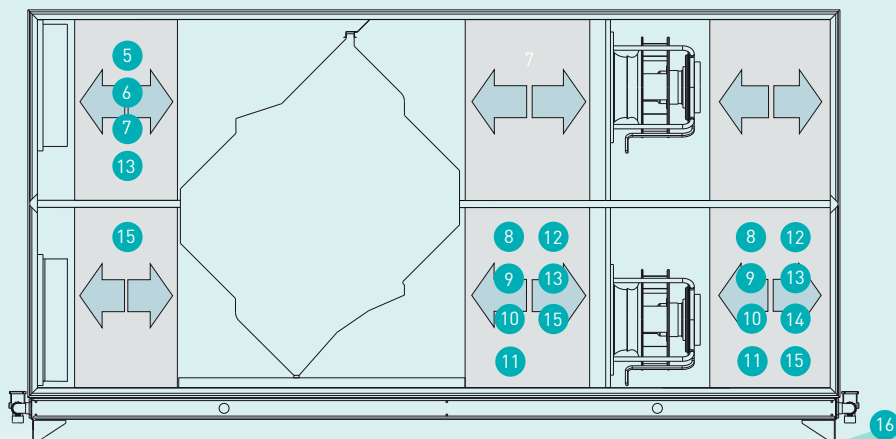

Belangrijkste eigenschappen

- Compacte bouw voor interne plaatsing
- Grote luchthoeveelheid bij een optimale kastmaat
- Horizontale kanaalaansluitingen: kops in, kops uit
- Andere kanaalaansluitingen mogelijk op aanvraag
- Modulair bouwprincipe uit te breiden met diverse opties
- Ter plaatse op te bouwen
- Uitgevoerd met dubbele lekbak en sifons voor extreme condities
- Solide behuizing en hoge isolatiewaarde

Standaard

Standaard

- 1 Filter F7
- 2 Filter M5
- 3 WTW met bypass
- 4 Ventilator

Opties

- 5 Luchtklep
- 6 Voorverwarmer elektrisch
- 7 Voorverwarmer water
- 8 Change over
- 9 Koeler water
- 10 Koeler DX
- 11 Naverwarmer water
- 12 Naverwarmer elektrisch
- 13 Geluiddemper
- 14 F9 filter
- 15 Plenum
- 16 Verhoogde poten

Extended CompactLine

Technische specificaties

Type	Werkdebiet @n 90 % [m³/h]	Lengte [mm]	Breedte [mm]	Hoogte [mm]	Hoogte frame [mm]	Elektrische aansluiting [-]	Externe druk nominaal [Pa]	Vermogen [kW]	Gewicht [kg]
1900	600 - 1900	1750	700	1400	100	400V 16A 3f + N	300	1,00	500