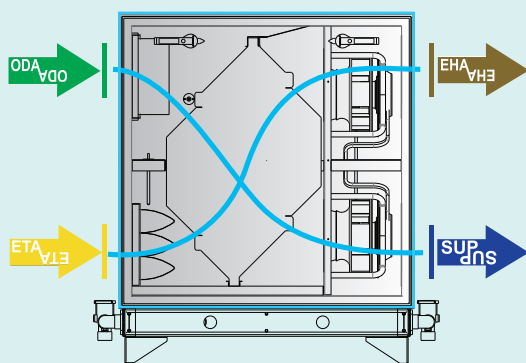

Technische specificaties

Type	Werkdebiet @n 90 % [m³/h]	Lengte [mm]	Breedte [mm]	Hoogte [mm]	Hoogte frame [mm]	Elektrische aansluiting [-]	Externe druk nominaal [Pa]	Vermogen [kW]	Gewicht [kg]
1900	600 - 1900	1750	700	1400	100	400V 16A 3f + N	300	1,00	500

Geluidsvermogen

Type	Oktaafband	Hz	63	125	250	500	1000	2000	4000	8000
1900	ODA (buitenlucht)	dB	69	59	71	72	69	68	66	62
1900	SUP (toevoer)	dB	71	61	74	73	78	76	72	68
1900	ETA (retour)	dB	69	58	70	72	68	67	66	62
1900	EHA (afvoer)	dB	71	61	73	72	78	75	71	68

Kastwanddemping

Frequentie	Hz	63	125	250	500	1000	2000	4000	8000
R-waarden	dB	19	15	21	23	19	31	40	47

Kanaalaansluitopties

Standaard met zijansluitingen