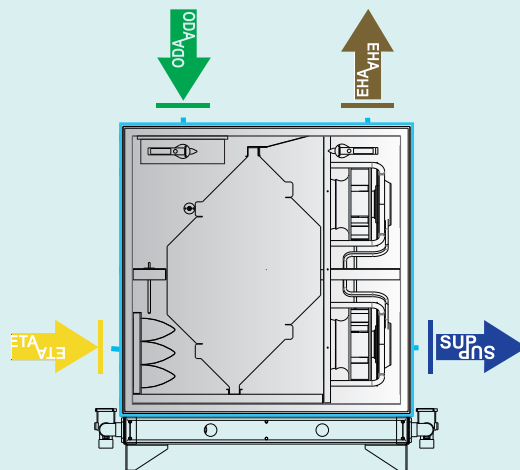

Extended CompactLine

Technische specificaties

Type	Werkdebiet @n 90 % [m³/h]	Lengte [mm]	Breedte [mm]	Hoogte [mm]	Hoogte frame [mm]	Elektrische aansluiting [-]	Externe druk nominaal [Pa]	Vermogen [kW]	Gewicht [kg]
1900	600 - 1900	1750	700	1400	100	400V 16A 3f + N	300	1,00	500

Kastwanddemping

Frequentie	Hz	63	125	250	500	1000	2000	4000	8000
R-waarden	dB	19	15	21	23	19	31	40	47

Kanaalaansluitopties

Standaard met zijansluitingen

Andere aansluitopties*

-  Buitenlucht aanzuig [ODA]
-  Retour uit de ruimte [ETA]
-  Afblaas naar buiten [EHA]
-  Toevoer naar ruimte [SUP]

* Afhankelijk van de situatie kiest u voor boven- en/of zijansluitingen.

Maatvoering

bovenaanzicht met bovenaansluiting

linkeraanzicht

bedieningszijde

rechteraanzicht

onderaanzicht

Meer informatie