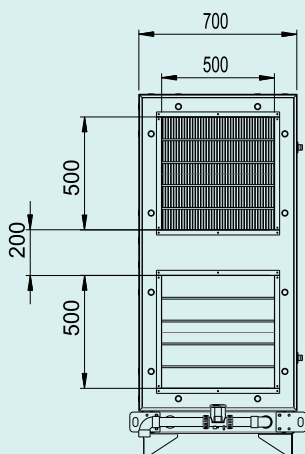

Extended CompactLine

Technische specificaties

Type	Werkdebiet @n 90 % [m³/h]	Lengte [mm]	Breedte [mm]	Hoogte [mm]	Hoogte frame [mm]	Elektrische aansluiting [-]	Externe druk nominaal [Pa]	Vermogen [kW]	Gewicht [kg]
1900	600 - 1900	1750	700	1400	100	400V 16A 3f + N	300	1,00	500

* Afhankelijk van de situatie kiest u voor boven- en/of zijansluitingen.

Maatvoering

bovenaanzicht met bovenaansluiting

linkeraanzicht

bedieningszijde

rechteraanzicht

onderaanzicht

Meer informatie