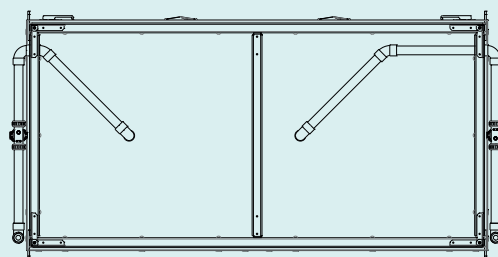

### Kanaalaansluitopties

Standaard met zijansluitingen

Andere aansluitopties\*

-  Buitenlucht aanzuig [ODA]
-  Retour uit de ruimte [ETA]
-  Afblaas naar buiten [EHA]
-  Toevoer naar ruimte [SUP]

\* Afhankelijk van de situatie kiest u voor boven- en/of zijansluitingen.

### Maatvoering

bovenaanzicht met bovenaansluiting

linkeraanzicht

bedieningszijde

rechteraanzicht

onderaanzicht