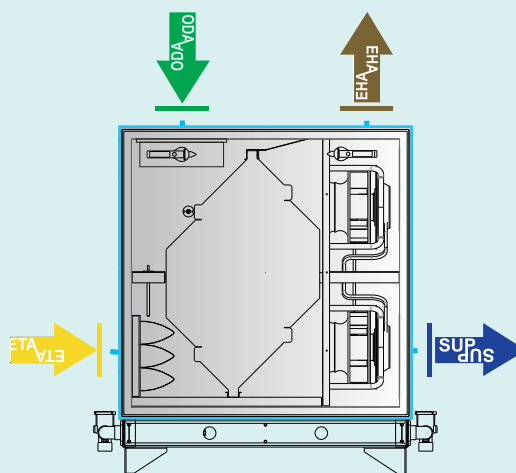

### Technische specificaties

Type	Werkdebiet @n 90 % [m³/h]	Lengte [mm]	Breedte [mm]	Hoogte [mm]	Hoogte frame [mm]	Elektrische aansluiting [-]	Externe druk nominaal [Pa]	Vermogen [kW]	Gewicht [kg]
4100	1000 - 4100	2100	1050	1750	100	400V 16A 3f + N	300	2,30	800

### Kanaalaansluitopties

Standaard met zijansluitingen

Andere aansluitopties\*

-  Buitenlucht aanzuig [ODA]
-  Retour uit de ruimte [ETA]
-  Afblaas naar buiten [EHA]
-  Toevoer naar ruimte [SUP]

\* Afhankelijk van de situatie kiest u voor boven- en/of zijansluitingen.

### Maatvoering

bovenaanzicht met bovenaansluiting

linkeraanzicht

bedieningszijde

rechteraanzicht

onderaanzicht