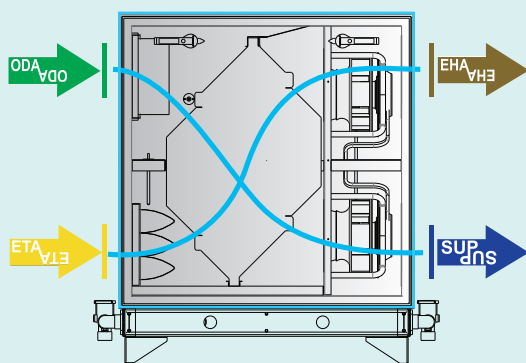

### Technische specificaties

Type	Werkdebiet @n 90 % [m³/h]	Lengte [mm]	Breedte [mm]	Hoogte [mm]	Hoogte frame [mm]	Elektrische aansluiting [-]	Externe druk nominaal [Pa]	Vermogen [kW]	Gewicht [kg]
4100	1000 - 4100	2100	1050	1750	100	400V 16A 3f + N	300	2,30	800

### Kanaalaansluitopties

Standaard met zijansluitingen

Andere aansluitopties\*

-  Buitenlucht aanzuig [ODA]
-  Retour uit de ruimte [ETA]
-  Afblaas naar buiten [EHA]
-  Toevoer naar ruimte [SUP]

\* Afhankelijk van de situatie kiest u voor boven- en/of zijansluitingen.