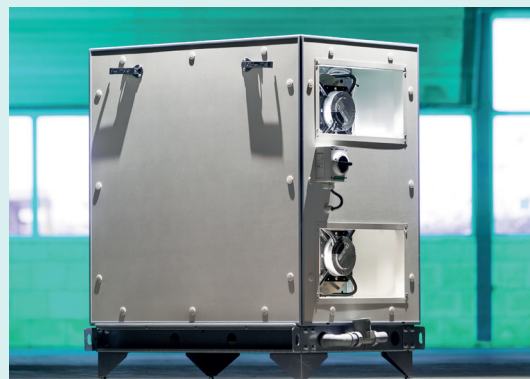

### Belangrijkste eigenschappen

Compacte bouw voor interne plaatsing
Grote luchthoeveelheid bij een optimale kastmaat
Horizontale kanaalaansluitingen: kops in, kops uit
Andere kanaalaansluitingen mogelijk op aanvraag
Modulair bouwprincipe uit te breiden met diverse opties
Ter plaatse op te bouwen
Uitgevoerd met dubbele lekbak en sifons voor extreme condities
Solide behuizing en hoge isolatiewaarde

### Technische specificaties

Type	Werkdebiet @n 90 % [m³/h]	Lengte [mm]	Breedte [mm]	Hoogte [mm]	Hoogte frame [mm]	Elektrische aansluiting [-]	Externe druk nominaal [Pa]	Vermogen [kW]	Gewicht [kg]
4100	1000 - 4100	2100	1050	1750	100	400V 16A 3f + N	300	2,30	800