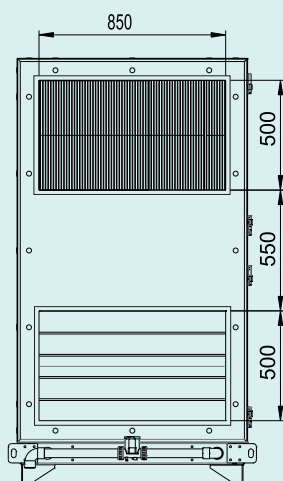

### Technische specificaties

Type	Werkdebiet @n 90 % [m³/h]	Lengte [mm]	Breedte [mm]	Hoogte [mm]	Hoogte frame [mm]	Elektrische aansluiting [-]	Externe druk nominaal [Pa]	Vermogen [kW]	Gewicht [kg]
4100	1000 - 4100	2100	1050	1750	100	400V 16A 3f + N	300	2,30	800

### Kanaalaansluitopties

Standaard met zijansluitingen

Andere aansluitopties\*

-  Buitenlucht aanzuig [ODA]
-  Retour uit de ruimte [ETA]
-  Afblaas naar buiten [EHA]
-  Toevoer naar ruimte [SUP]

\* Afhankelijk van de situatie kiest u voor boven- en/of zijansluitingen.

### Maatvoering

bovenaanzicht met bovenaansluiting

linkeraanzicht

bedieningszijde

rechteraanzicht

onderaanzicht