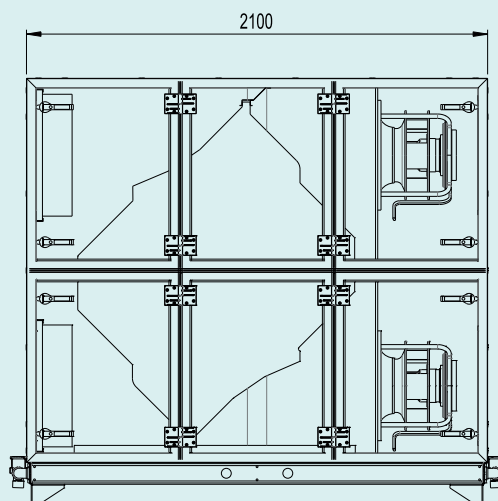

### Technische specificaties

Type	Werkdebiet @n 90 % [m³/h]	Lengte [mm]	Breedte [mm]	Hoogte [mm]	Hoogte frame [mm]	Elektrische aansluiting [-]	Externe druk nominaal [Pa]	Vermogen [kW]	Gewicht [kg]
4100	1000 - 4100	2100	1050	1750	100	400V 16A 3f + N	300	2,30	800

### Kanaalaansluitopties

Standaard met zijansluitingen

Andere aansluitopties\*

-  Buitenlucht aanzuig [ODA]
-  Retour uit de ruimte [ETA]
-  Afblaas naar buiten [EHA]
-  Toevoer naar ruimte [SUP]

\* Afhankelijk van de situatie kiest u voor boven- en/of zijansluitingen.

### Maatvoering

bovenaanzicht met bovenaansluiting

linkeraanzicht

bedieningszijde

rechteraanzicht

onderaanzicht