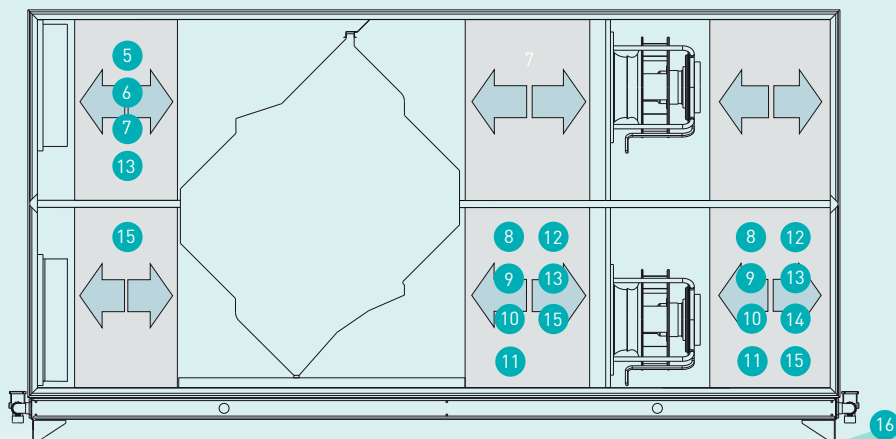

### Standaard

1	Filter F7
2	Filter M5
3	WTW met bypass
4	Ventilator

### Technische specificaties

Type	Werkdebiet @n 90 % [m³/h]	Lengte [mm]	Breedte [mm]	Hoogte [mm]	Hoogte frame [mm]	Elektrische aansluiting [-]	Externe druk nominaal [Pa]	Vermogen [kW]	Gewicht [kg]
4100	1000 - 4100	2100	1050	1750	100	400V 16A 3f + N	300	2,30	800