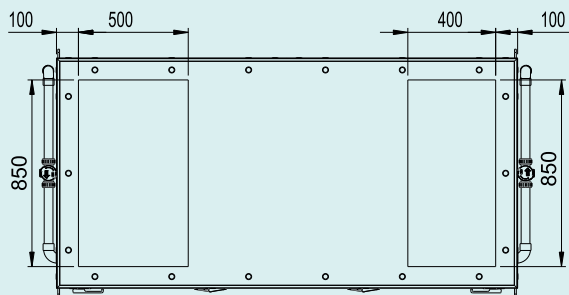

### Technische specificaties

Type	Werkdebiet @n 90 % [m³/h]	Lengte [mm]	Breedte [mm]	Hoogte [mm]	Hoogte frame [mm]	Elektrische aansluiting [-]	Externe druk nominaal [Pa]	Vermogen [kW]	Gewicht [kg]
4100	1000 - 4100	2100	1050	1750	100	400V 16A 3f + N	300	2,30	800

### Kanaalaansluitopties

Standaard met zijansluitingen

Andere aansluitopties\*

-  Buitenlucht aanzuig [ODA]
-  Retour uit de ruimte [ETA]
-  Afblaas naar buiten [EHA]
-  Toevoer naar ruimte [SUP]

\* Afhankelijk van de situatie kiest u voor boven- en/of zijansluitingen.

### Maatvoering

bovenaanzicht met bovenaansluiting

linkeraanzicht

bedieningszijde

rechteraanzicht

onderaanzicht