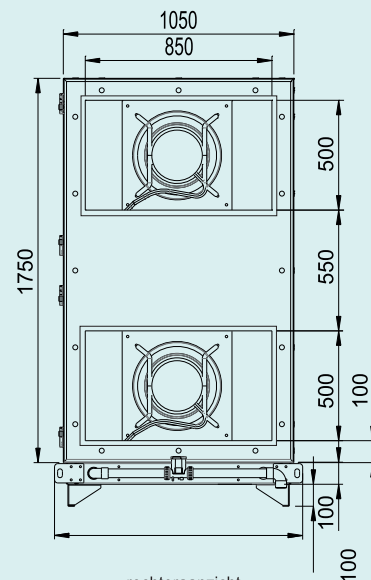

### Technische specificaties

Type	Werkdebiet @n 90 % [m³/h]	Lengte [mm]	Breedte [mm]	Hoogte [mm]	Hoogte frame [mm]	Elektrische aansluiting [-]	Externe druk nominaal [Pa]	Vermogen [kW]	Gewicht [kg]
4100	1000 - 4100	2100	1050	1750	100	400V 16A 3f + N	300	2,30	800

### Maatvoering

bovenaanzicht met bovenaansluiting

linkeraanzicht

bedieningszijde

rechteraanzicht

onderaanzicht