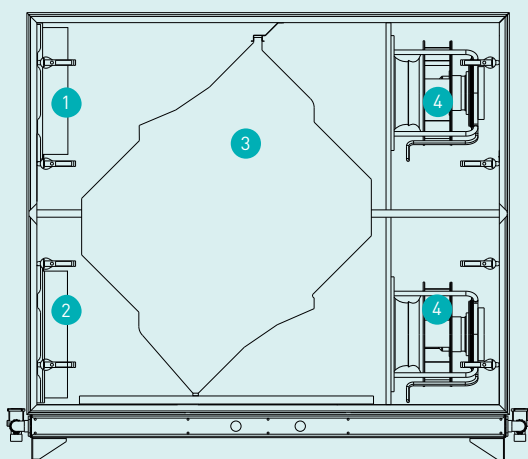

Belangrijkste eigenschappen

Compacte bouw voor interne plaatsing
Grote luchthoeveelheid bij een optimale kastmaat
Horizontale kanaalaansluitingen: kops in, kops uit
Andere kanaalaansluitingen mogelijk op aanvraag
Modulair bouwprincipe uit te breiden met diverse opties
Ter plaatse op te bouwen
Uitgevoerd met dubbele lekbak en sifons voor extreme condities
Solide behuizing en hoge isolatiewaarde

Standaard

Standaard

1	Filter F7
2	Filter M5
3	WTW met bypass
4	Ventilator

Opties

5	Luchtklep
6	Voorverwarmer elektrisch
7	Voorverwarmer water
8	Change over
9	Koeler water
10	Koeler DX
11	Naverwarmer water
12	Naverwarmer elektrisch
13	Geluiddemper
14	F9 filter
15	Plenum
16	Verhoogde poten

Extended CompactLine