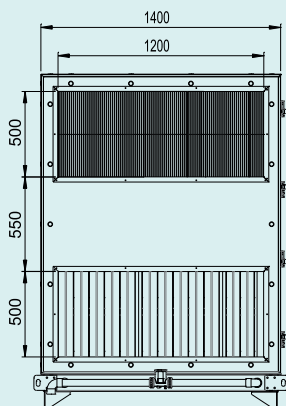

Extended CompactLine

Technische specificaties

Type	Werkdebiet @n 90 % [m³/h]	Lengte [mm]	Breedte [mm]	Hoogte [mm]	Hoogte frame [mm]	Elektrische aansluiting [-]	Externe druk nominaal [Pa]	Vermogen [kW]	Gewicht [kg]
5550	1200 - 5550	2100	1400	1750	100	400V 16A 3f + N	300	3,10	1000

Kastwanddemping

Frequentie	Hz	63	125	250	500	1000	2000	4000	8000
R-waarden	dB	19	1	21	23	19	31	40	47

Kanaalaansluitopties

Standaard met zijaansluitingen

Andere aansluitopties*

-  Buitenlucht aanzuig [ODA]
-  Retour uit de ruimte [ETA]
-  Afblaas naar buiten [EHA]
-  Toevoer naar ruimte [SUP]

* Afhankelijk van de situatie kiest u voor boven- en/of zijaansluitingen.

Maatvoering

bovenaanzicht met bovenaansluiting

linkeraanzicht

bedieningszijde

rechteraanzicht

onderaanzicht

Meer informatie