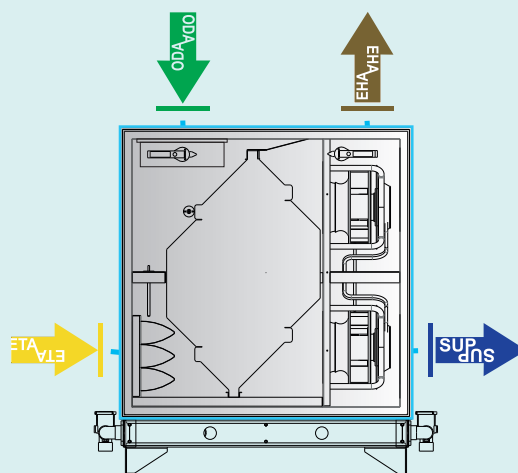

Kastwanddemping

Frequentie	Hz	63	125	250	500	1000	2000	4000	8000
R-waarden	dB	19	1	21	23	19	31	40	47

Kanaalaansluitopties

Standaard met zijaansluitingen

Andere aansluitopties*

-  Buitenlucht aanzuig [ODA]
-  Retour uit de ruimte [ETA]
-  Afblaas naar buiten [EHA]
-  Toevoer naar ruimte [SUP]

* Afhankelijk van de situatie kiest u voor boven- en/of zijaansluitingen.

Maatvoering

bovenaanzicht met bovenaansluiting

linkeraanzicht

bedieningszijde

rechteraanzicht

onderaanzicht

Meer informatie