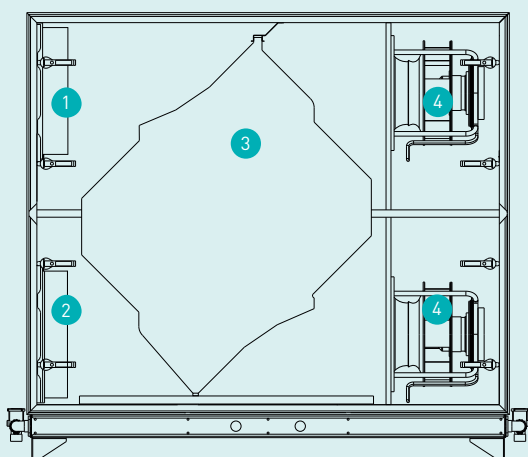

Belangrijkste eigenschappen

- Compacte bouw voor interne plaatsing
- Grote luchthoeveelheid bij een optimale kastmaat
- Horizontale kanaalaansluitingen: kops in, kops uit
- Andere kanaalaansluitingen mogelijk op aanvraag
- Modulair bouwprincipe uit te breiden met diverse opties
- Ter plaatse op te bouwen
- Uitgevoerd met dubbele lekbak en sifons voor extreme condities
- Solide behuizing en hoge isolatiewaarde

Standaard

Standaard

- | | |
|---|----------------|
| 1 | Filter F7 |
| 2 | Filter M5 |
| 3 | WTW met bypass |
| 4 | Ventilator |

Opties

- | | |
|----|--------------------------|
| 5 | Luchtklep |
| 6 | Voorverwarmer elektrisch |
| 7 | Voorverwarmer water |
| 8 | Change over |
| 9 | Koeler water |
| 10 | Koeler DX |
| 11 | Naverwarmer water |
| 12 | Naverwarmer elektrisch |
| 13 | Geluiddemper |
| 14 | F9 filter |
| 15 | Plenum |
| 16 | Verhoogde poten |

Extended CompactLine

Technische specificaties

Type	Werkdebiet @n 90 % [m³/h]	Lengte [mm]	Breedte [mm]	Hoogte [mm]	Hoogte frame [mm]	Elektrische aansluiting [-]	Externe druk nominaal [Pa]	Vermogen [kW]	Gewicht [kg]
5550	1200 - 5550	2100	1400	1750	100	400V 16A 3f + N	300	3,10	1000