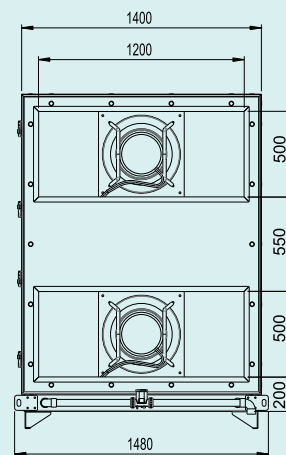

Extended CompactLine

Technische specificaties

Type	Werkdebiet @n 90 % [m³/h]	Lengte [mm]	Breedte [mm]	Hoogte [mm]	Hoogte frame [mm]	Elektrische aansluiting [-]	Externe druk nominaal [Pa]	Vermogen [kW]	Gewicht [kg]
5550	1200 - 5550	2100	1400	1750	100	400V 16A 3f + N	300	3,10	1000

* Afhankelijk van de situatie kiest u voor boven- en/of zijaansluitingen.

Maatvoering

bovenaanzicht met bovenaansluiting

linkeraanzicht

bedieningszijde

rechteraanzicht

onderaanzicht

Meer informatie