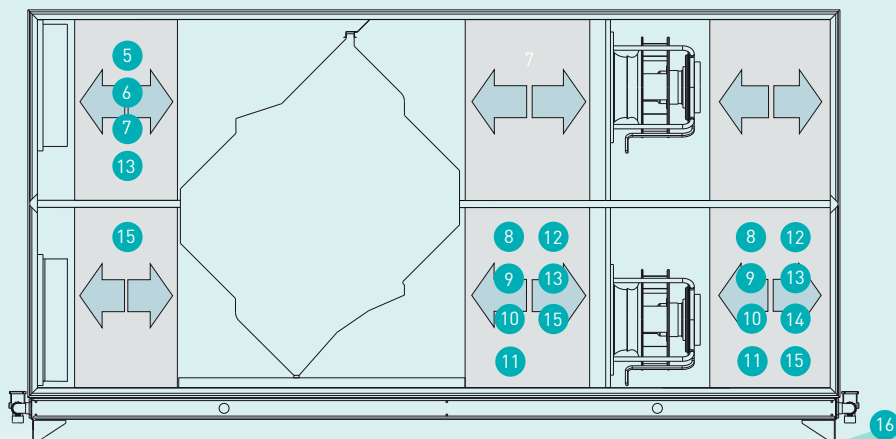

Belangrijkste eigenschappen

- Compacte bouw voor interne plaatsing
- Grote luchthoeveelheid bij een optimale kastmaat
- Horizontale kanaalaansluitingen: kops in, kops uit
- Andere kanaalaansluitingen mogelijk op aanvraag
- Modulair bouwprincipe uit te breiden met diverse opties
- Ter plaatse op te bouwen
- Uitgevoerd met dubbele lekbak en sifons voor extreme condities
- Solide behuizing en hoge isolatiewaarde

Standaard

Standaard

- | | |
|---|----------------|
| 1 | Filter F7 |
| 2 | Filter M5 |
| 3 | WTW met bypass |
| 4 | Ventilator |

Opties

- | | |
|----|--------------------------|
| 5 | Luchtklep |
| 6 | Voorverwarmer elektrisch |
| 7 | Voorverwarmer water |
| 8 | Change over |
| 9 | Koeler water |
| 10 | Koeler DX |
| 11 | Naverwarmer water |
| 12 | Naverwarmer elektrisch |
| 13 | Geluiddemper |
| 14 | F9 filter |
| 15 | Plenum |
| 16 | Verhoogde poten |

Extended CompactLine

Technische specificaties

Type	Werkdebiet @n 90 % [m³/h]	Lengte [mm]	Breedte [mm]	Hoogte [mm]	Hoogte frame [mm]	Elektrische aansluiting [-]	Externe druk nominaal [Pa]	Vermogen [kW]	Gewicht [kg]
5550	1200 - 5550	2100	1400	1750	100	400V 16A 3f + N	300	3,10	1000