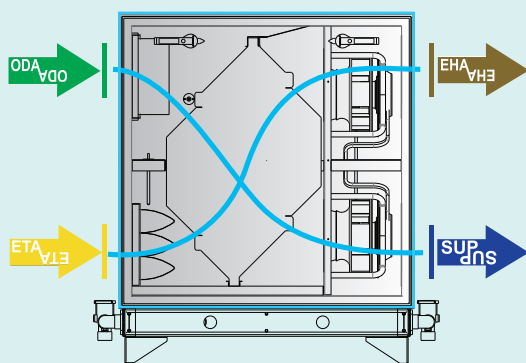

Technische specificaties

Type	Werkdebiet @n 90 % [m³/h]	Lengte [mm]	Breedte [mm]	Hoogte [mm]	Hoogte frame [mm]	Elektrische aansluiting [-]	Externe druk nominaal [Pa]	Vermogen [kW]	Gewicht [kg]
5550	1200 - 5550	2100	1400	1750	100	400V 16A 3f + N	300	3,10	1000

Geluidsvermogen

Type	Oktaafband	Hz	63	125	250	500	1000	2000	4000	8000
5550	ODA (buitenlucht)	dB	65	67	79	79	75	74	71	70
5550	SUP (toevoer)	dB	70	69	80	84	85	82	77	73
5550	ETA (retour)	dB	65	66	79	78	75	74	71	70
5550	EHA (afvoer)	dB	70	69	80	84	84	81	77	73

Kastwanddemping

Frequentie	Hz	63	125	250	500	1000	2000	4000	8000
R-waarden	dB	19	1	21	23	19	31	40	47

Kanaalaansluitopties

Standaard met zijaansluitingen