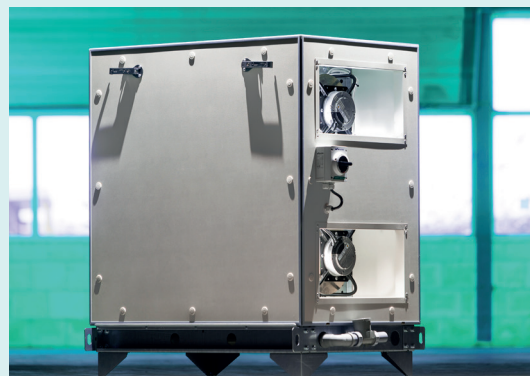

Belangrijkste eigenschappen

- Compacte bouw voor interne plaatsing
- Grote luchthoeveelheid bij een optimale kastmaat
- Horizontale kanaalaansluitingen: kops in, kops uit
- Andere kanaalaansluitingen mogelijk op aanvraag
- Modulair bouwprincipe uit te breiden met diverse opties
- Ter plaatse op te bouwen
- Uitgevoerd met dubbele lekbak en sifons voor extreme condities
- Solide behuizing en hoge isolatiewaarde

Standaard

Standaard

- | | |
|---|----------------|
| 1 | Filter F7 |
| 2 | Filter M5 |
| 3 | WTW met bypass |
| 4 | Ventilator |

Opties

- | | |
|----|--------------------------|
| 5 | Luchtklep |
| 6 | Voorverwarmer elektrisch |
| 7 | Voorverwarmer water |
| 8 | Change over |
| 9 | Koeler water |
| 10 | Koeler DX |
| 11 | Naverwarmer water |
| 12 | Naverwarmer elektrisch |
| 13 | Geluiddemper |
| 14 | F9 filter |
| 15 | Plenum |
| 16 | Verhoogde poten |

Extended CompactLine

Technische specificaties

Type	Werkdebiet @n 90 % [m³/h]	Lengte [mm]	Breedte [mm]	Hoogte [mm]	Hoogte frame [mm]	Elektrische aansluiting [-]	Externe druk nominaal [Pa]	Vermogen [kW]	Gewicht [kg]
5550	1200 - 5550	2100	1400	1750	100	400V 16A 3f + N	300	3,10	1000