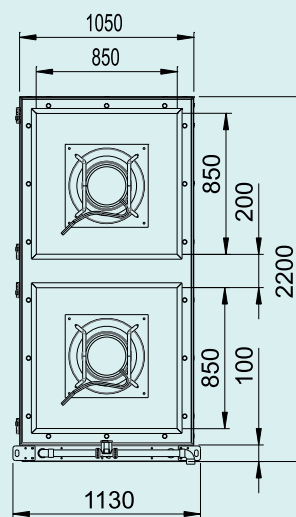

### Technische specificaties

Type	Werkdebiet @n 90 % [m³/h]	Lengte [mm]	Breedte [mm]	Hoogte [mm]	Hoogte frame [mm]	Elektrische aansluiting [-]	Externe druk nominaal [Pa]	Vermogen [kW]	Gewicht [kg]
6000	1400 - 6000	3150	1050	2100	100	400V 16A 3f + N	300	3,30	1300

## Maatvoering

bovenaanzicht

linkeraanzicht

bedieningszijde

rechteraanzicht

onderaanzicht