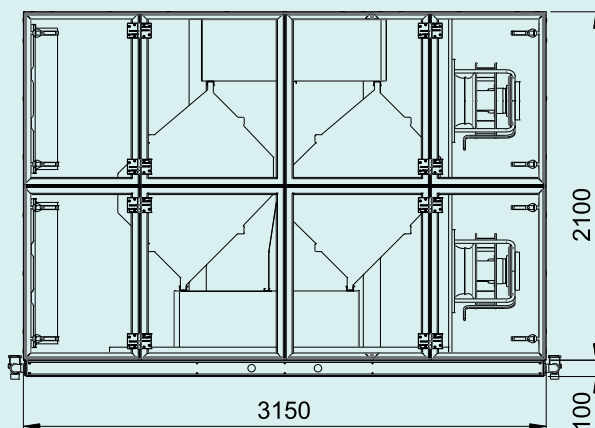

### Kanaalaansluitopties

Standaard met zijansluitingen

Andere aansluitopties\*

-  Buitenlucht aanzuig [ODA]
-  Retour uit de ruimte [ETA]
-  Afblaas naar buiten [EHA]
-  Toevoer naar ruimte [SUP]

\* Afhankelijk van de situatie kiest u voor boven- en/of zijansluitingen.

## Maatvoering

bovenaanzicht

linkeraanzicht

bedieningszijde

rechteraanzicht

onderaanzicht