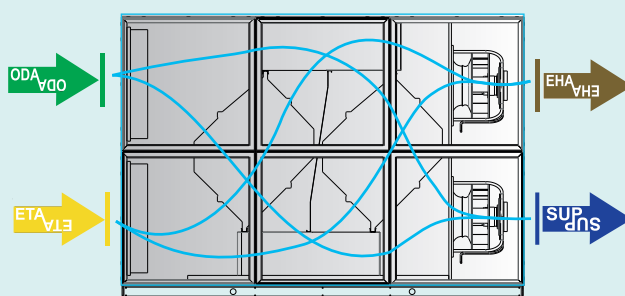

### Technische specificaties

Type	Werkdebiet @n 90 % [m³/h]	Lengte [mm]	Breedte [mm]	Hoogte [mm]	Hoogte frame [mm]	Elektrische aansluiting [-]	Externe druk nominaal [Pa]	Vermogen [kW]	Gewicht [kg]
6000	1400 - 6000	3150	1050	2100	100	400V 16A 3f + N	300	3,30	1300

### Kanaalaansluitopties

Standaard met zijansluitingen

Andere aansluitopties\*

-  Buitenlucht aanzuig [ODA]
-  Retour uit de ruimte [ETA]
-  Afblaas naar buiten [EHA]
-  Toevoer naar ruimte [SUP]

\* Afhankelijk van de situatie kiest u voor boven- en/of zijansluitingen.