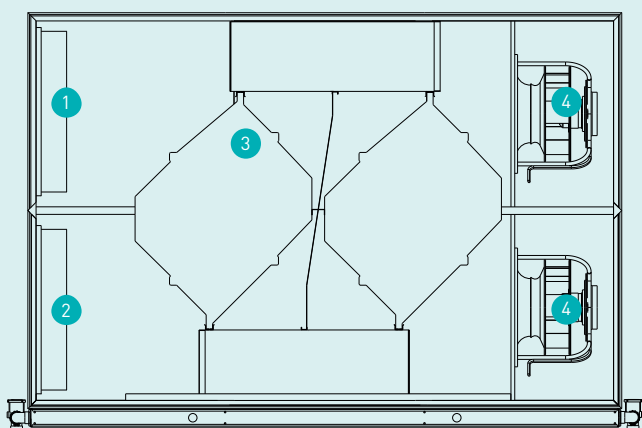

Belangrijkste eigenschappen

- Compacte bouw voor interne plaatsing
- Grote luchthoeveelheid bij een optimale kastmaat
- Horizontale kanaalaansluitingen: kops in, kops uit
- Andere kanaalaansluitingen mogelijk op aanvraag
- Modulair bouwprincipe uit te breiden met diverse opties
- Ter plaatse op te bouwen
- Uitgevoerd met dubbele lekbak en sifons voor extreme condities
- Solide behuizing en hoge isolatiewaarde

Standaard

Standaard

- 1 Filter F7
- 2 Filter M5
- 3 WTW met bypass
- 4 Ventilator

Opties

- 5 Luchtklep
- 6 Voorverwarmer elektrisch
- 7 Voorverwarmer water
- 8 Change over
- 9 Koeler water
- 10 Koeler DX
- 11 Naverwarmer water
- 12 Naverwarmer elektrisch
- 13 Demper
- 14 F9 filter
- 15 Plenum
- 16 Verhoogde poten

Extended CompactLine