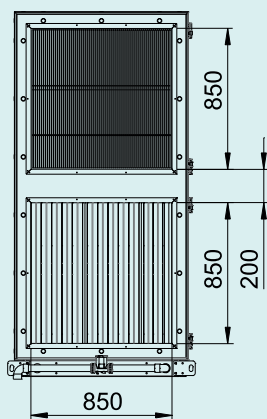

### Technische specificaties

Type	Werkdebiet @n 90 % [m³/h]	Lengte [mm]	Breedte [mm]	Hoogte [mm]	Hoogte frame [mm]	Elektrische aansluiting [-]	Externe druk nominaal [Pa]	Vermogen [kW]	Gewicht [kg]
6000	1400 - 6000	3150	1050	2100	100	400V 16A 3f + N	300	3,30	1300

### Kanaalaansluitopties

Standaard met zijansluitingen

Andere aansluitopties\*

-  Buitenlucht aanzuig [ODA]
-  Retour uit de ruimte [ETA]
-  Afblaas naar buiten [EHA]
-  Toevoer naar ruimte [SUP]

\* Afhankelijk van de situatie kiest u voor boven- en/of zijansluitingen.

## Maatvoering

bovenaanzicht

linkeraanzicht

bedieningszijde

rechteraanzicht

onderaanzicht